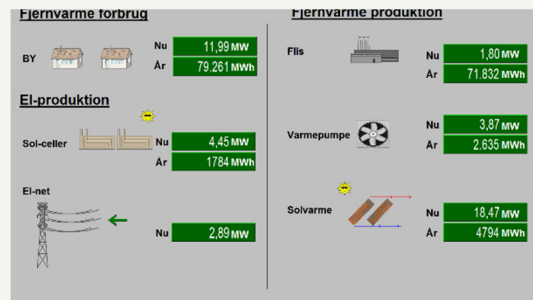

Følg med i Grenaa Varmeværks varmeproduktion

Som noget nyt kan du følge med i Grenaa Varmeværks produktion på vores hjemmeside www.grenaa-varmevaerk.dk

Produktionstallene bliver løbende opdateret, og her vil man bl.a. kunne følge elproduktion fra solcelleanlægget samt varmeproduktion på flisværk, varmepumpe og solvarme.